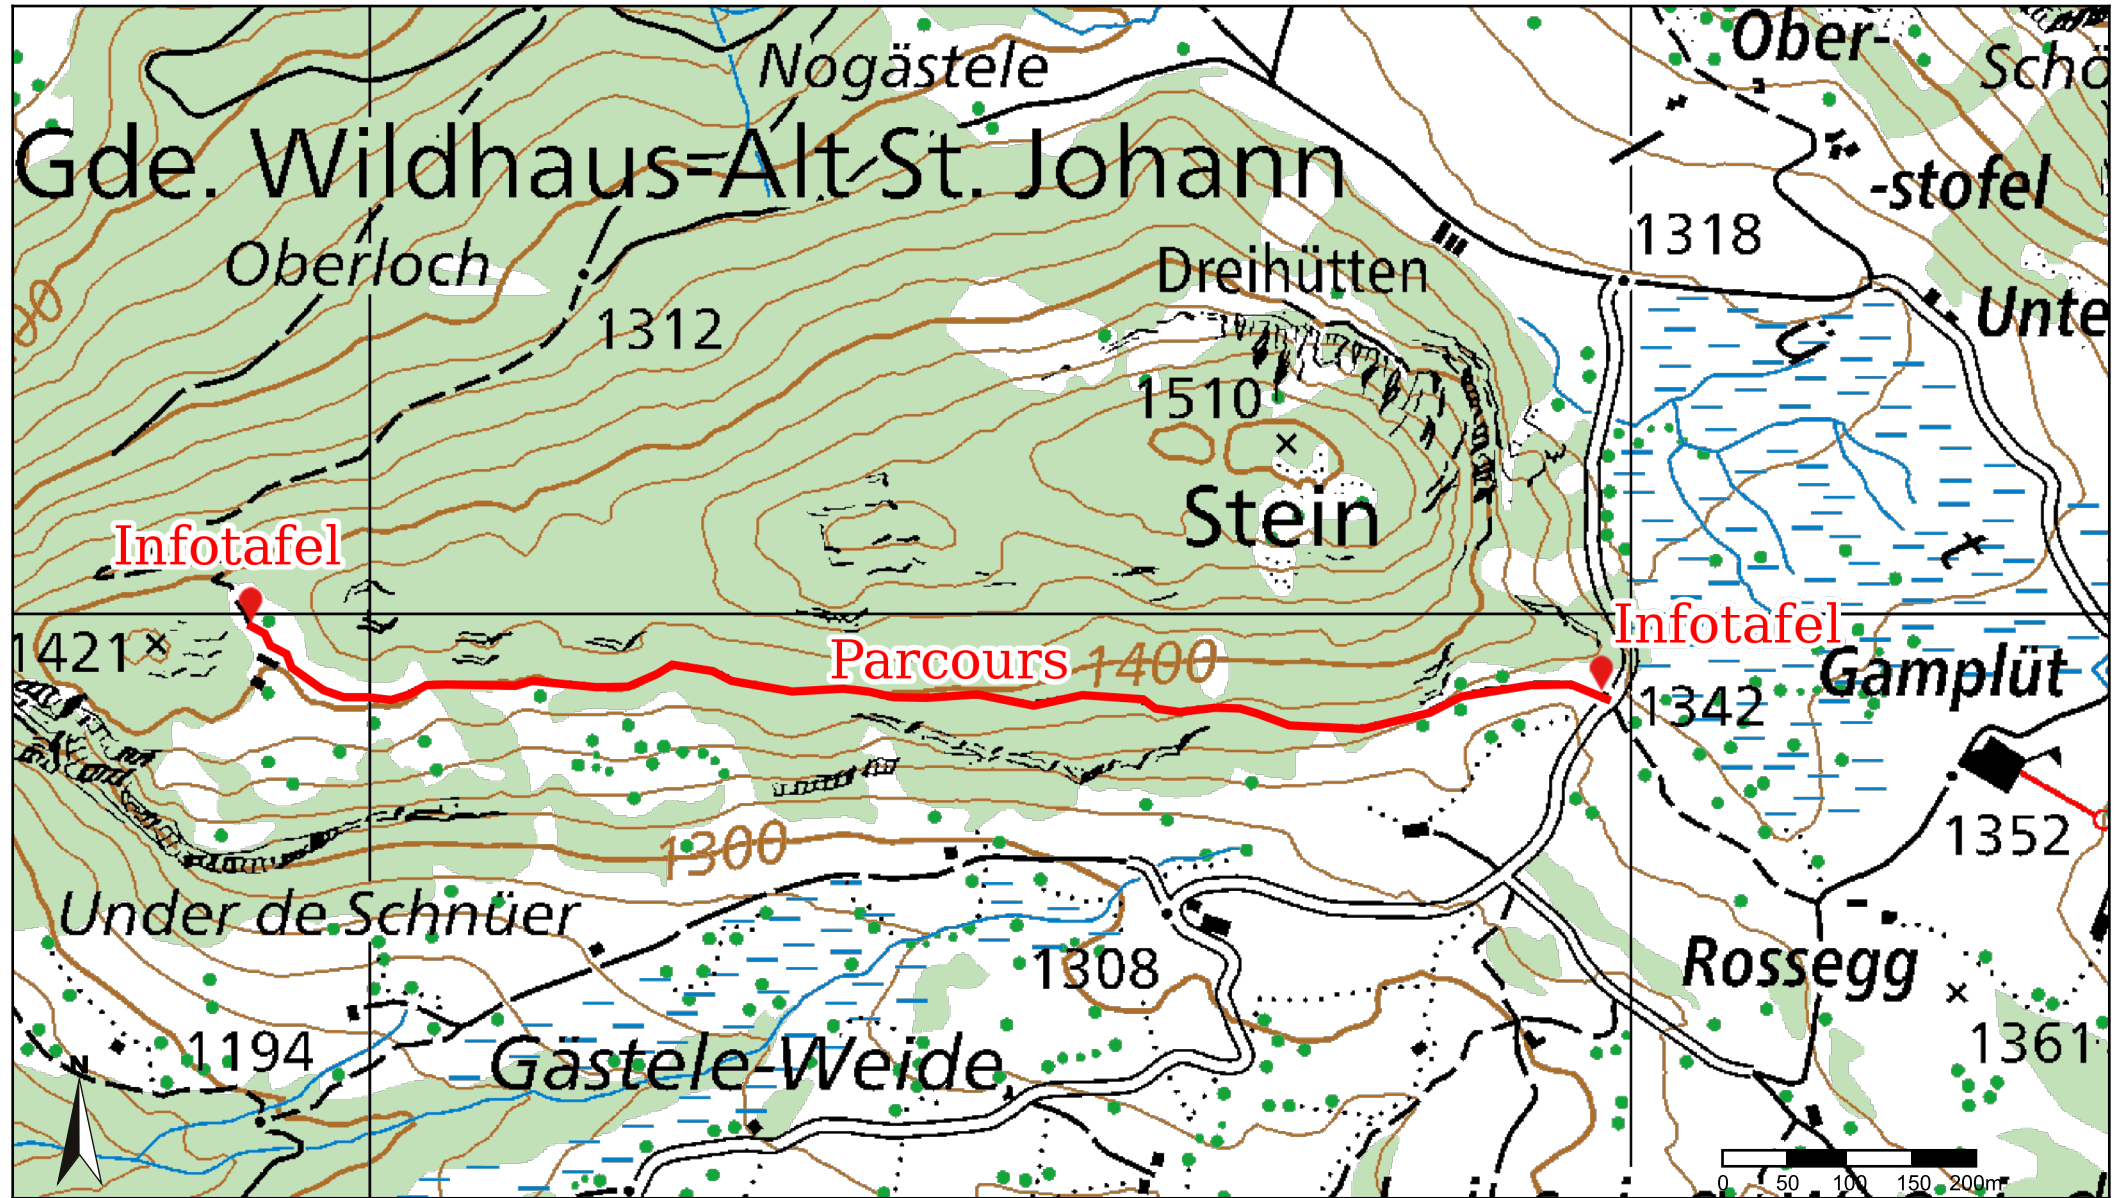

Parcours Gamplüt, Wildhaus

Masstab 1: 6'000
Koordinaten 2'743'548, 1'231'009

Für die Richtigkeit und Aktualität der Daten wird keine Garantie übernommen.
Es gelten die Nutzungsbedingungen des Geoportals.
12.05.2021