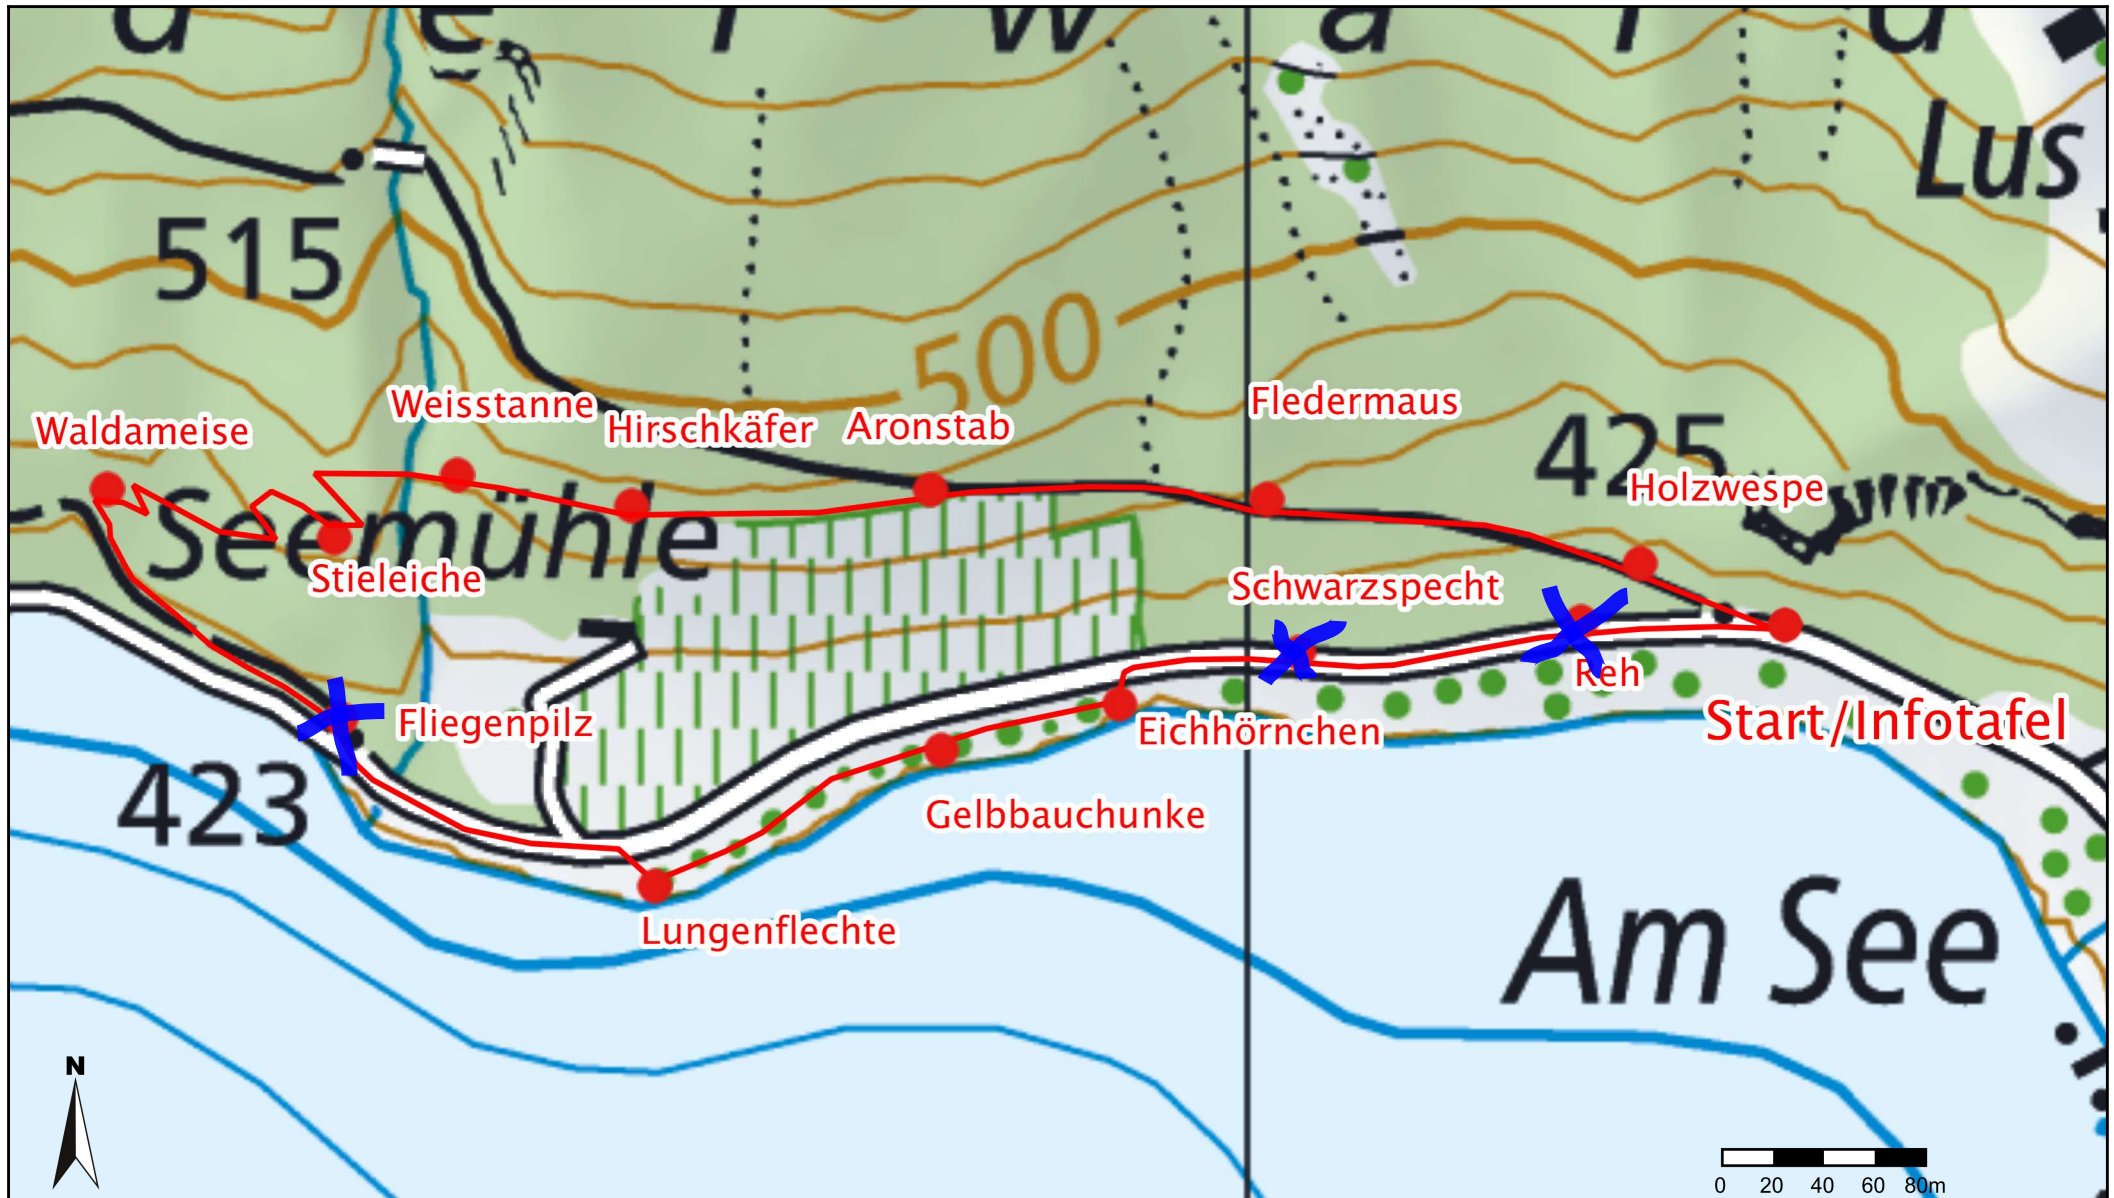

Parcours Walenstadt

Bei den blauen Kreuzen sind momentan keine Tafeln vorhanden. Diese werden demnächst wieder aufgestellt.

Masstab 1: 3'000
Koordinaten 2'740'925, 1'221'481

Für die Richtigkeit und Aktualität der Daten wird keine Garantie übernommen.
Es gelten die Nutzungsbedingungen des Geoportals.
30.06.2020