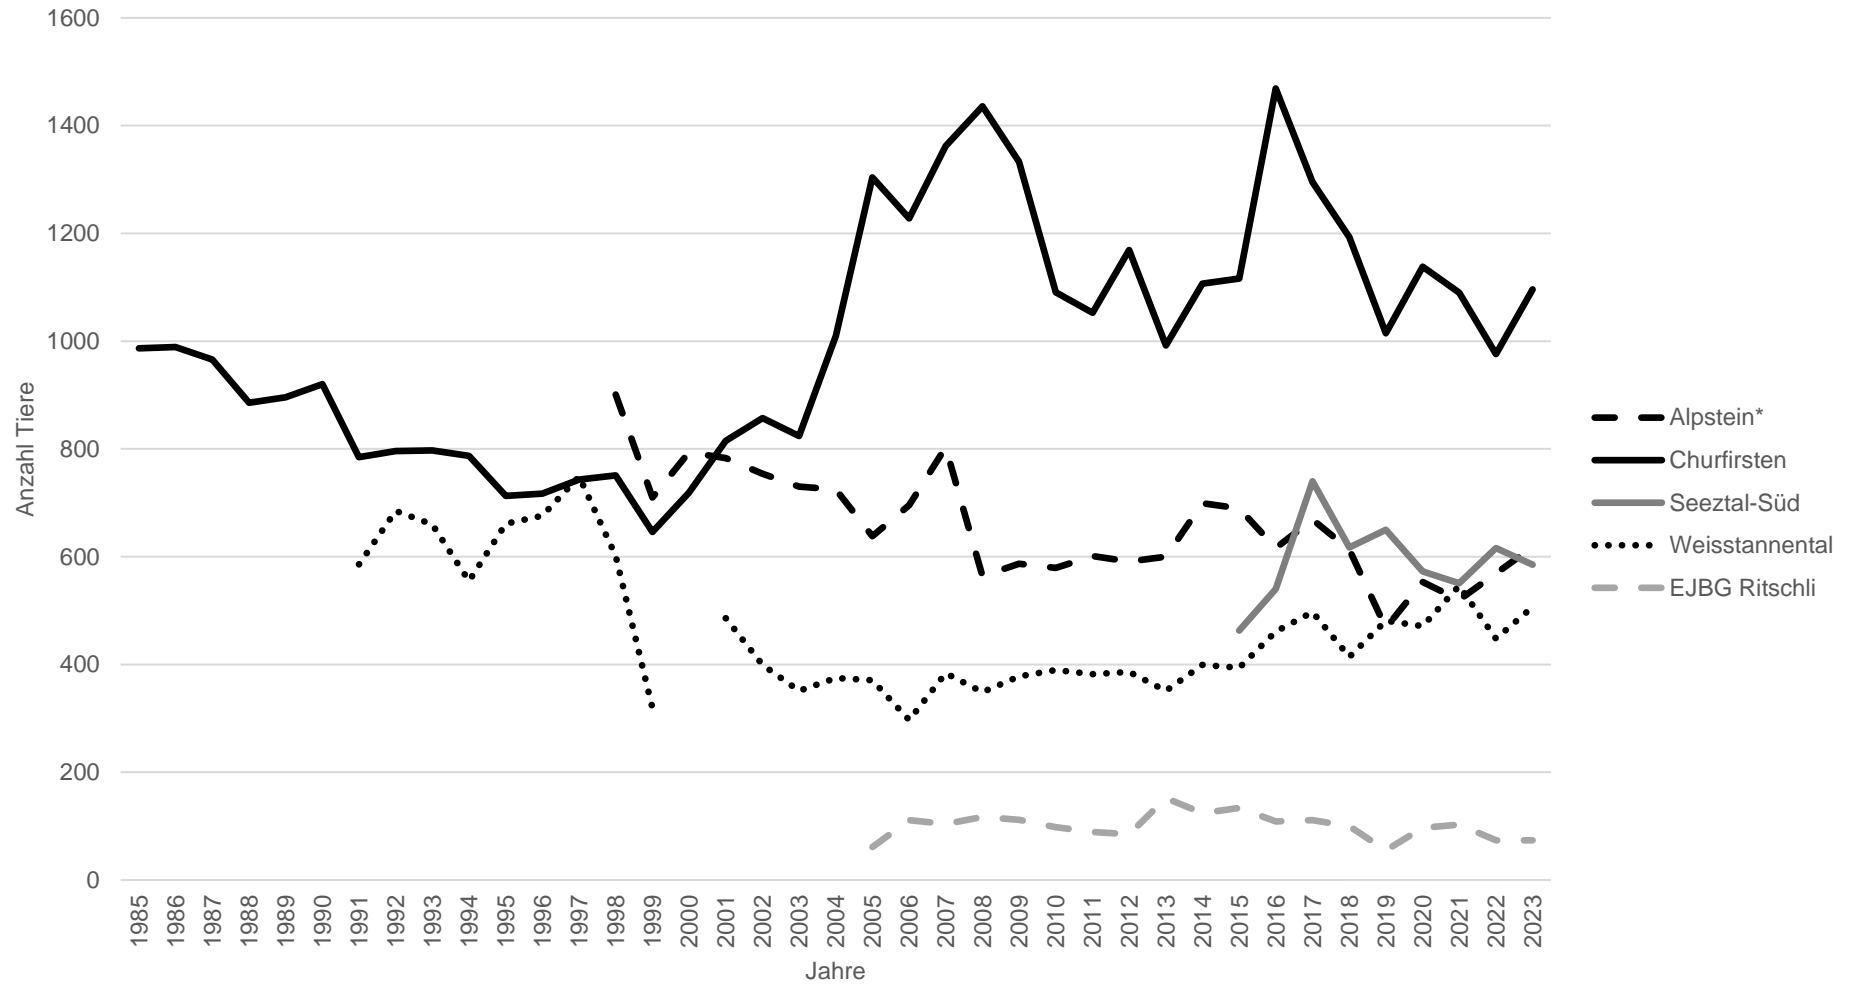

Inhalt

1	Steinbock	4
1.1	Steinbock Bestandsentwicklung St. Gallen ab 1994 (Zähl­daten pro Kolonie, teils auch kantonsübergreifend)	4
1.2	Steinbock Abschüsse St. Gallen ab 1996	5
2	Gämse	6
2.1	Gämse Bestand St. Gallen ab 1985 (Zähl­daten der offiziellen Gamszählungen)	6
2.2	Gämse Abschüsse St. Gallen ab 1996	7
3	Rothirsch	8
3.1	Rothirsch Bestandsentwicklung St. Gallen & RHGs ab 1997	8
3.2	Rothirsch Abschuss St. Gallen ab 1997	9
4	Reh	10
4.1	Reh Abschuss St. Gallen ab 1996	10
5	Wildschwein	11
5.1	Wildschwein Abschuss St. Gallen ab 1996	11

1 Steinbock

1.1 Steinbock Bestandsentwicklung St. Gallen ab 1994 (Zähldaten pro Kolonie, teils auch kantonsübergreifend)

1.2 Steinbock Abschüsse St. Gallen ab 1996

2 Gämse

2.1 Gämse Bestand St. Gallen ab 1985 (Zähl­daten der offiziellen Gamszählungen)