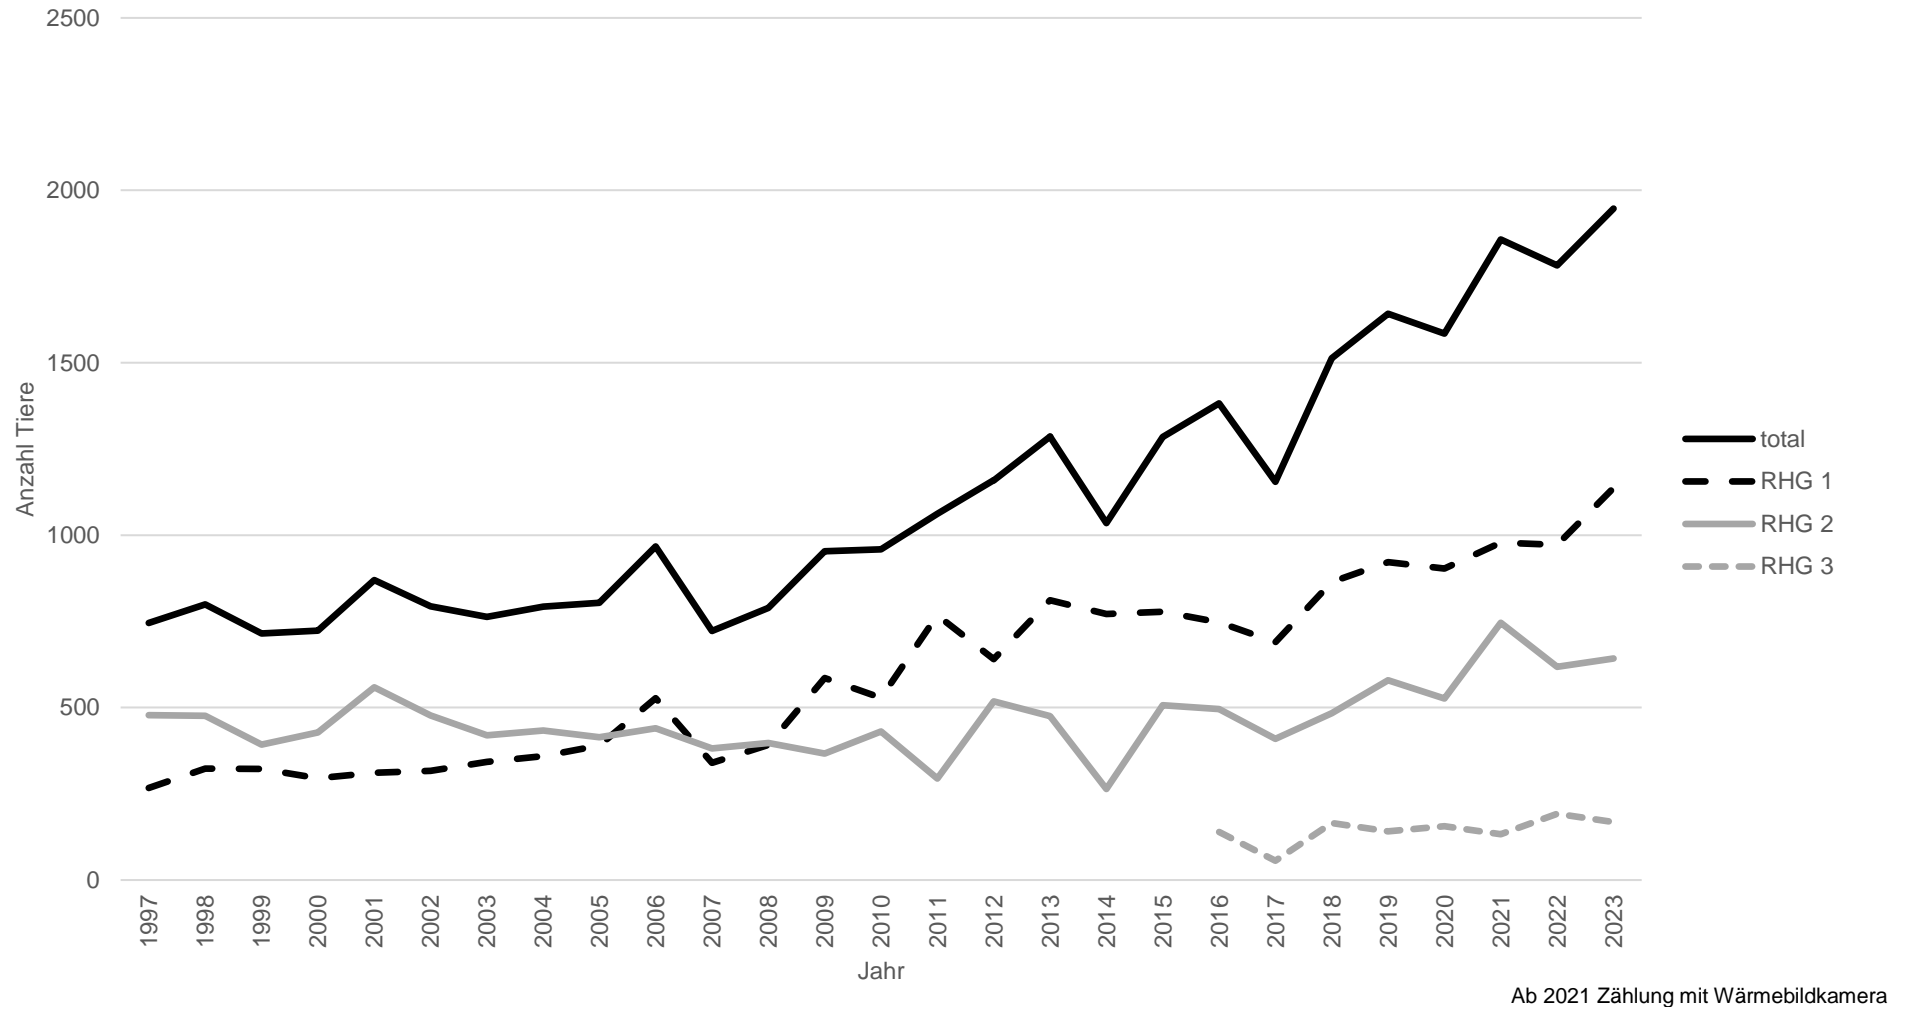

3 Rothirsch

3.1 Rothirsch Bestandsentwicklung St. Gallen & RHGs ab 1997