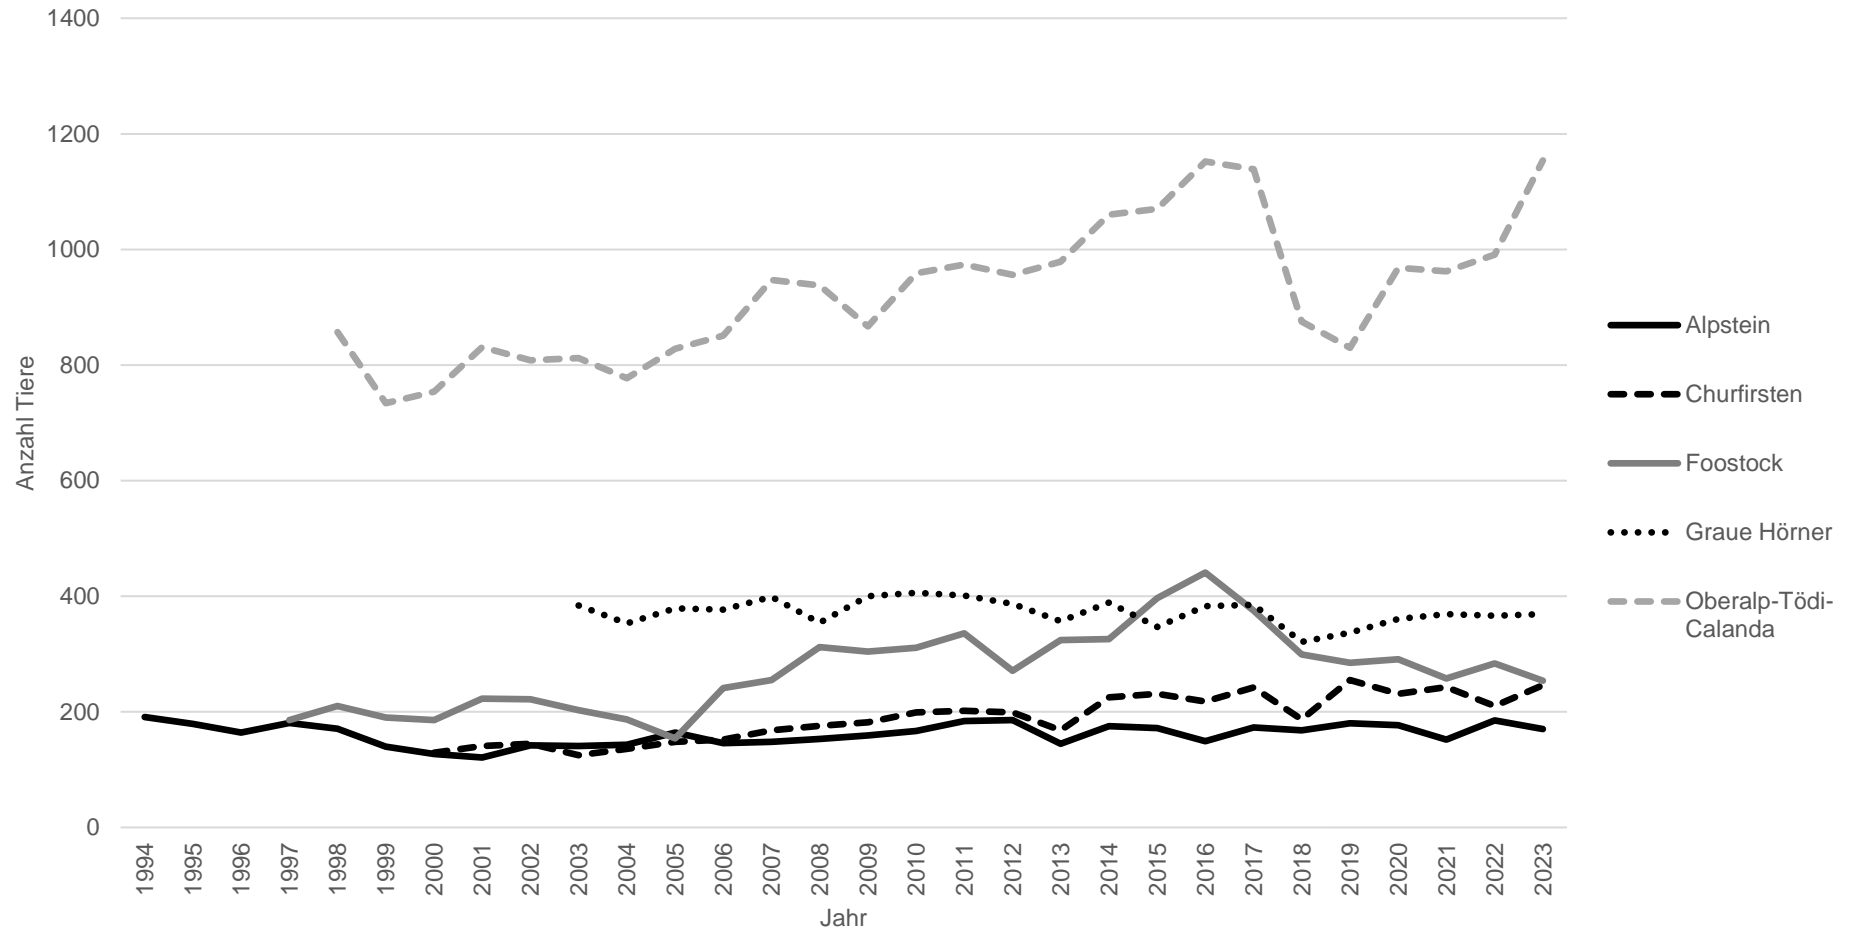

Inhalt

1	Steinbock	4
1.1	Steinbock Bestandsentwicklung St. Gallen ab 1994 (Zähl­daten pro Kolonie, teils auch kantonsübergreifend)	4
1.2	Steinbock Abschüsse St. Gallen ab 1996	5
2	Gämse	6
2.1	Gämse Bestand St. Gallen ab 1985 (Zähl­daten der offiziellen Gamszählungen)	6
2.2	Gämse Abschüsse St. Gallen ab 1996	7
3	Rothirsch	8
3.1	Rothirsch Bestandsentwicklung St. Gallen & RHGs ab 1997	8
3.2	Rothirsch Abschuss St. Gallen ab 1997	9
4	Reh	10
4.1	Reh Abschuss St. Gallen ab 1996	10
5	Wildschwein	11
5.1	Wildschwein Abschuss St. Gallen ab 1996	11

1 Steinbock

1.1 Steinbock Bestandsentwicklung St. Gallen ab 1994 (Zähldaten pro Kolonie, teils auch kantonsübergreifend)

1.2 Steinbock Abschüsse St. Gallen ab 1996

2 Gämse

2.1 Gämse Bestand St. Gallen ab 1985 (Zähl­daten der offiziellen Gamszählungen)