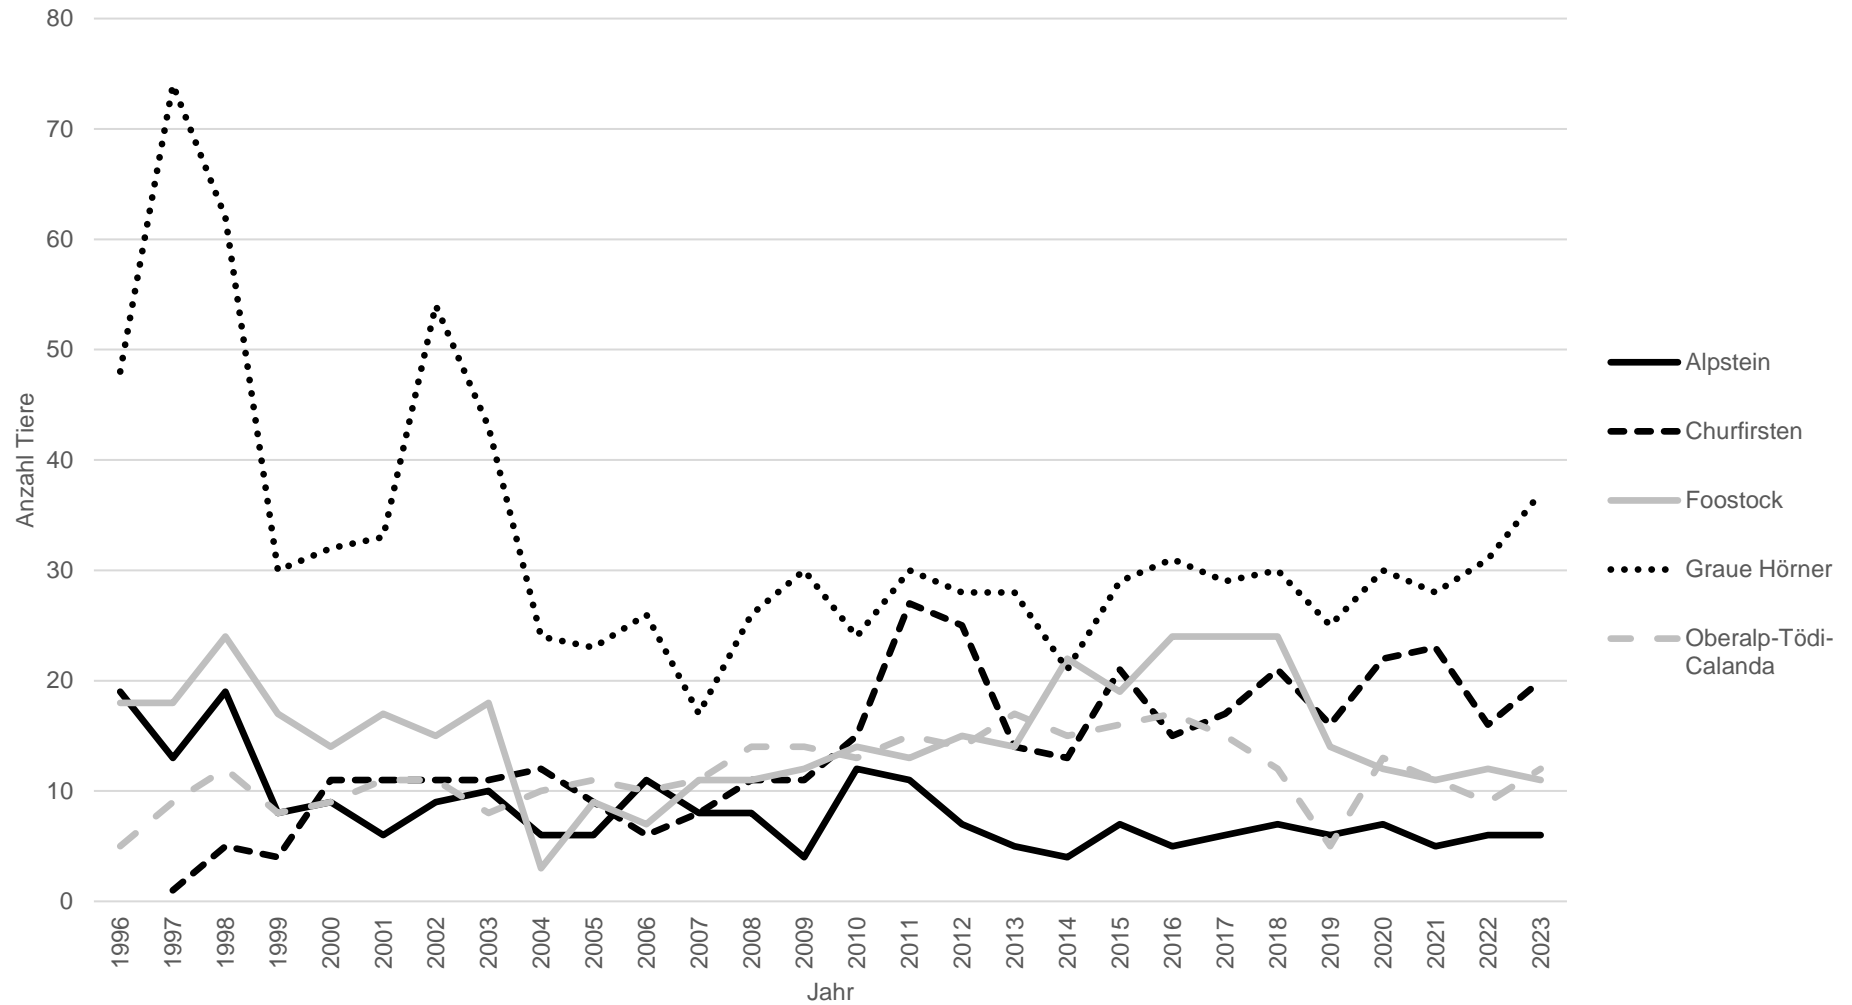

Inhalt

1	Steinbock	4
1.1	Steinbock Bestandsentwicklung St. Gallen ab 1994 (Zähl­daten pro Kolonie, teils auch kantonsübergreifend)	4
1.2	Steinbock Abschüsse St. Gallen ab 1996	5
2	Gämse	6
2.1	Gämse Bestand St. Gallen ab 1985 (Zähl­daten der offiziellen Gamszählungen)	6
2.2	Gämse Abschüsse St. Gallen ab 1996	7
3	Rothirsch	8
3.1	Rothirsch Bestandsentwicklung St. Gallen & RHGs ab 1997	8
3.2	Rothirsch Abschuss St. Gallen ab 1997	9
4	Reh	10
4.1	Reh Abschuss St. Gallen ab 1996	10
5	Wildschwein	11
5.1	Wildschwein Abschuss St. Gallen ab 1996	11

1 Steinbock

1.1 Steinbock Bestandsentwicklung St. Gallen ab 1994 (Zähldaten pro Kolonie, teils auch kantonsübergreifend)

1.2 Steinbock Abschüsse St. Gallen ab 1996

2 Gämse

2.1 Gämse Bestand St. Gallen ab 1985 (Zähl­daten der offiziellen Gamszählungen)