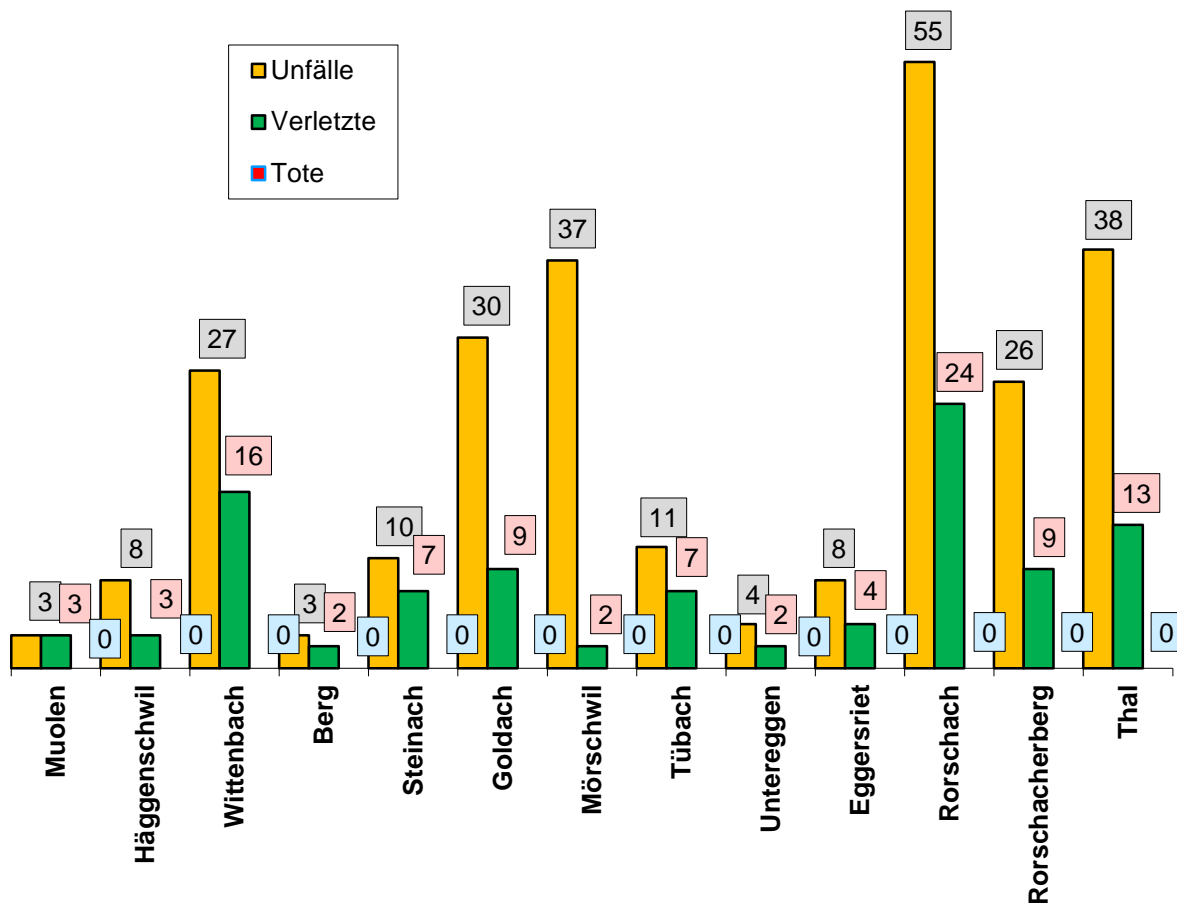

Verkehrsunfälle der Gemeinden Jahr 2015

Verkehrsunfälle in der Stadt St. Gallen

Verkehrsunfälle in der Region Bodensee

Verkehrsunfälle in der Region Rheintal

Verkehrsunfälle in der Region Oberland

Verkehrsunfälle in der Region See-Gaster

Verkehrsunfälle in der Region Toggenburg

Verkehrsunfälle in der Region Fürstenland