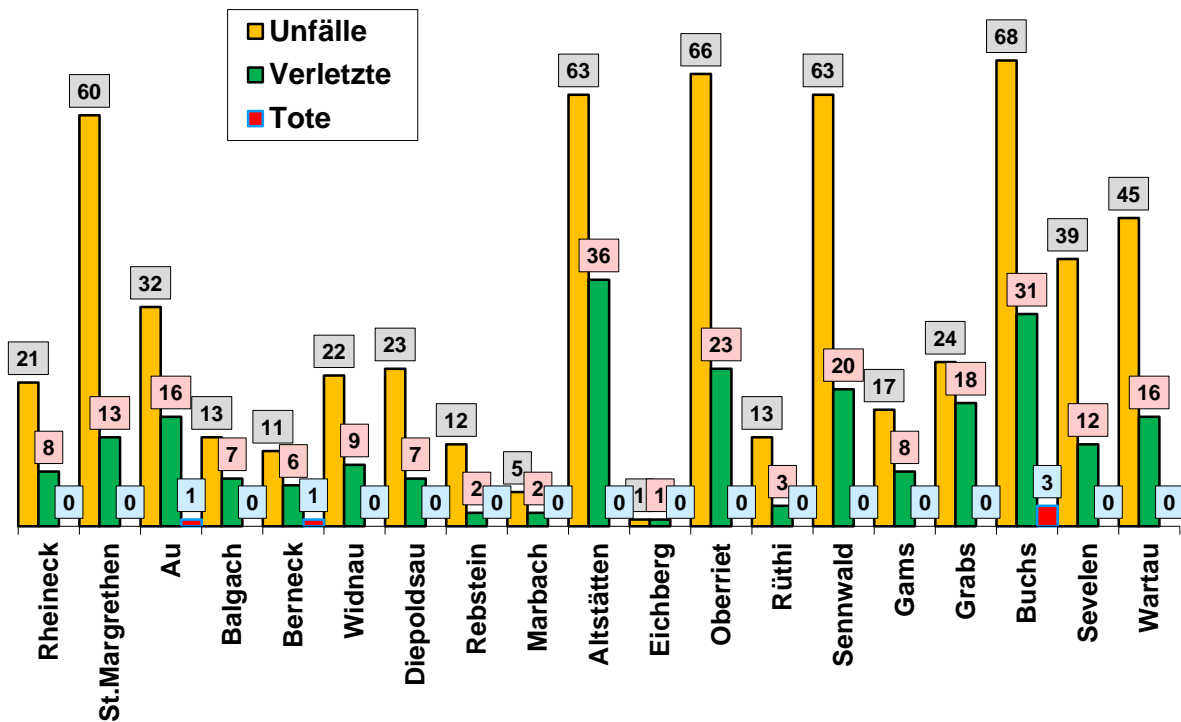

Verkehrsunfälle der Gemeinden Jahr 2015

Verkehrsunfälle in der Stadt St. Gallen

Verkehrsunfälle in der Region Bodensee

Verkehrsunfälle in der Region Rheintal

Verkehrsunfälle in der Region Oberland

Verkehrsunfälle in der Region See-Gaster

Verkehrsunfälle in der Region Toggenburg

Verkehrsunfälle in der Region Fürstenland