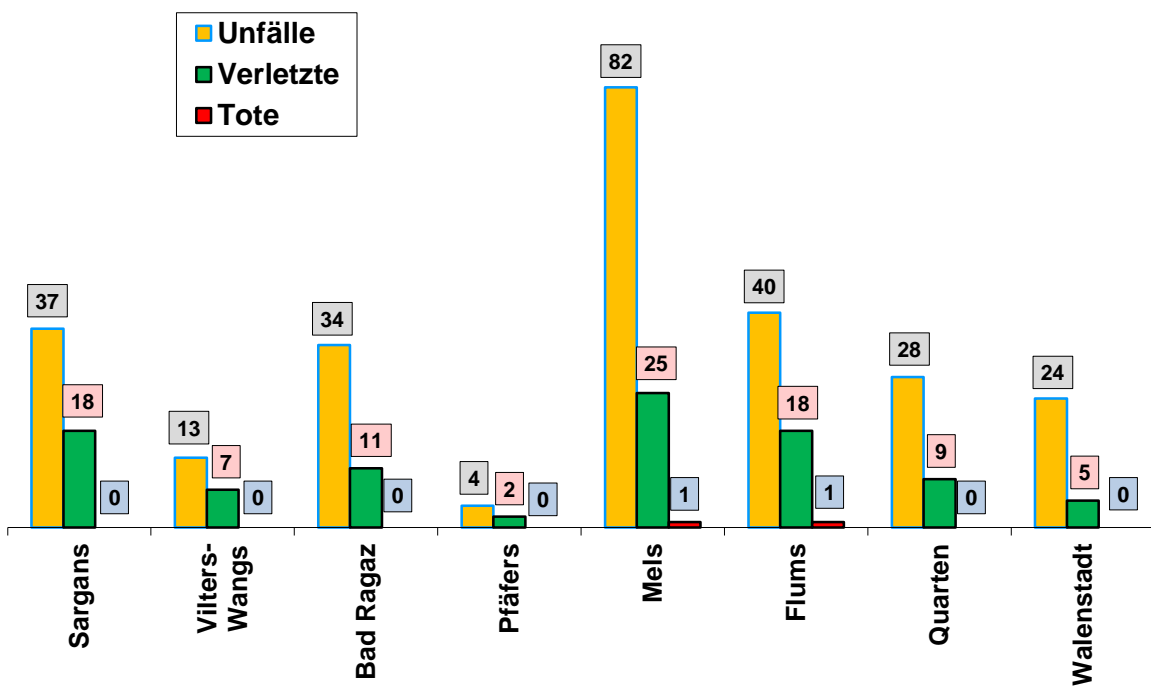

Verkehrsunfälle der Gemeinden Jahr 2015

Verkehrsunfälle in der Stadt St. Gallen

Verkehrsunfälle in der Region Bodensee

Verkehrsunfälle in der Region Rheintal

Verkehrsunfälle in der Region Oberland

Verkehrsunfälle in der Region See-Gaster

Verkehrsunfälle in der Region Toggenburg

Verkehrsunfälle in der Region Fürstenland