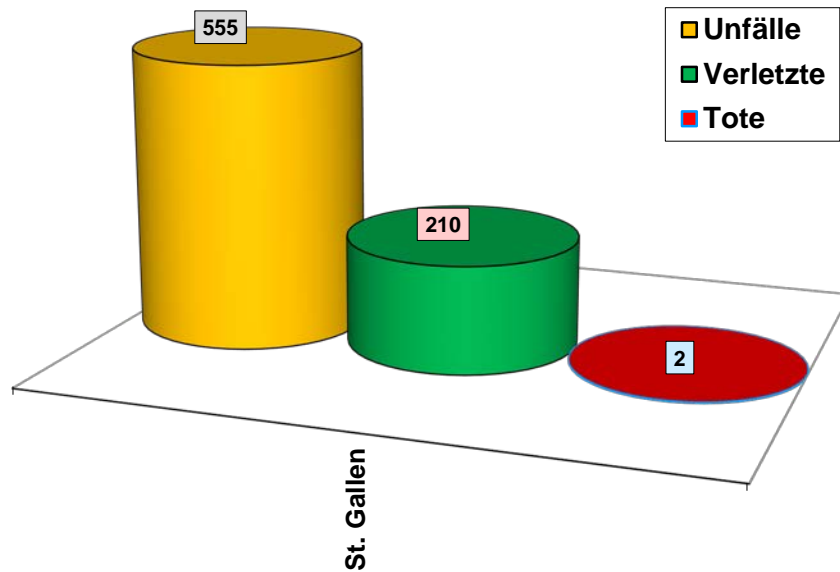

Verkehrsunfälle der Gemeinden Jahr 2015

Verkehrsunfälle in der Stadt St. Gallen

Verkehrsunfälle in der Region Bodensee

Verkehrsunfälle in der Region Rheintal

Verkehrsunfälle in der Region Oberland

Verkehrsunfälle in der Region See-Gaster

Verkehrsunfälle in der Region Toggenburg

Verkehrsunfälle in der Region Fürstenland