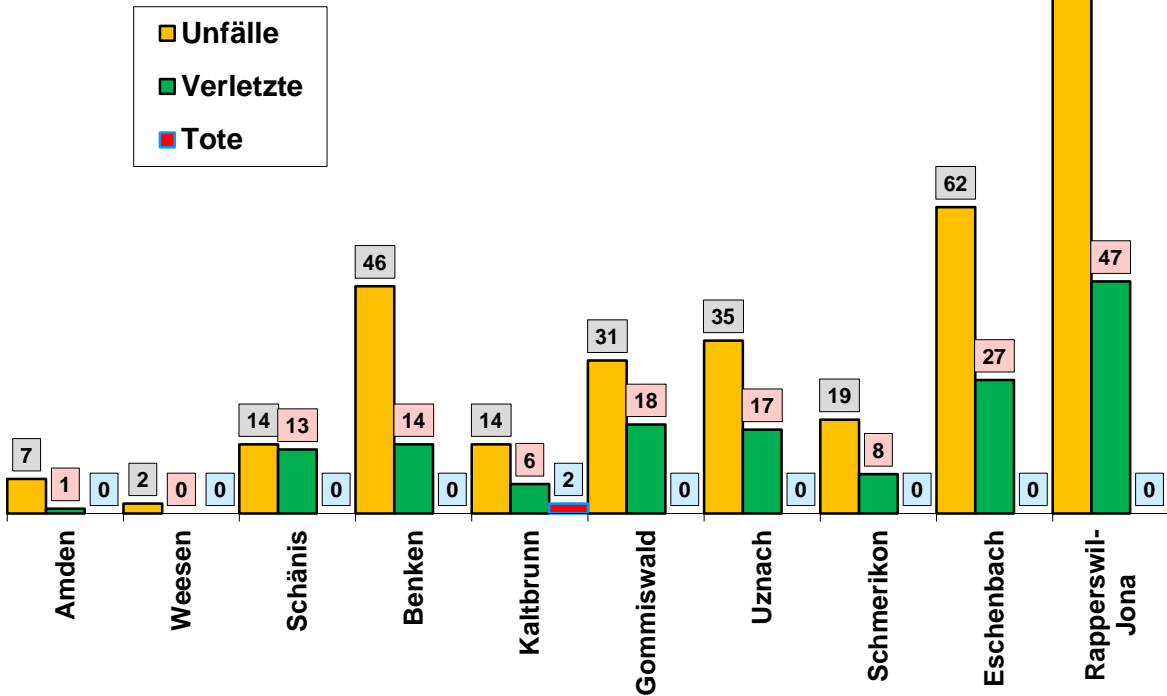

Verkehrsunfälle der Gemeinden Jahr 2015

Verkehrsunfälle in der Stadt St. Gallen

Verkehrsunfälle in der Region Bodensee

Verkehrsunfälle in der Region Rheintal

Verkehrsunfälle in der Region Oberland

Verkehrsunfälle in der Region See-Gaster

Verkehrsunfälle in der Region Toggenburg

Verkehrsunfälle in der Region Fürstenland