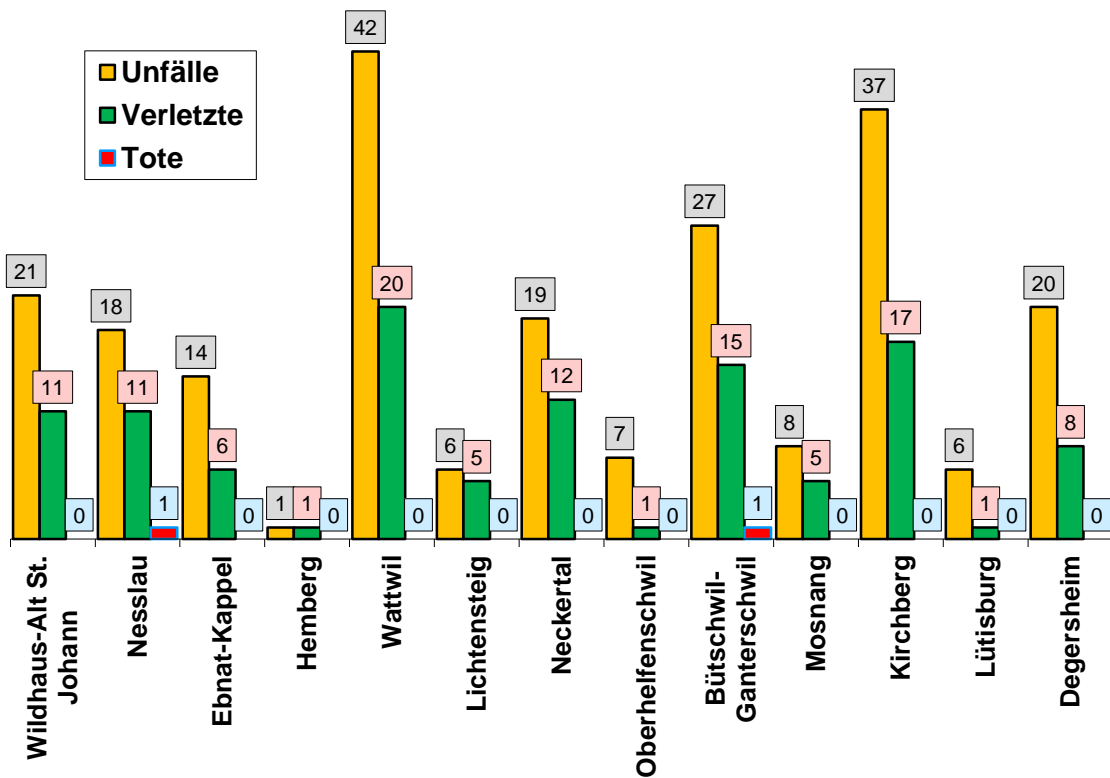

Verkehrsunfälle der Gemeinden Jahr 2015

Verkehrsunfälle in der Stadt St. Gallen

Verkehrsunfälle in der Region Bodensee

Verkehrsunfälle in der Region Rheintal

Verkehrsunfälle in der Region Oberland

Verkehrsunfälle in der Region See-Gaster

Verkehrsunfälle in der Region Toggenburg

Verkehrsunfälle in der Region Fürstenland