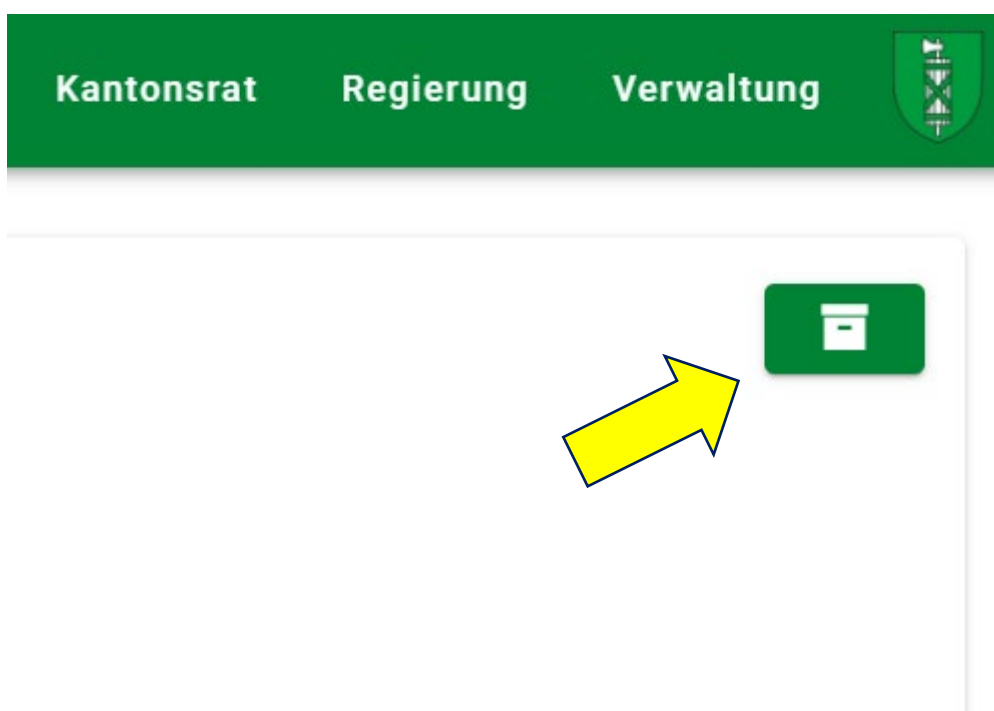

Anleitung zum Herunterladen der Adressen der Mitglieder des Kantonsrates

Stand: 1. Februar 2022

Die Adressen (inkl. E-Mail) der Mitglieder des Kantonsrates können Sie dem Ratsinformationssystem unter der Gremiensuche entnehmen (Gremium Kantonsrat: <https://www.ratsinfo.sg.ch/gremien/468>) und über den Button oben rechts die entsprechende Excel-Datei herunterladen: