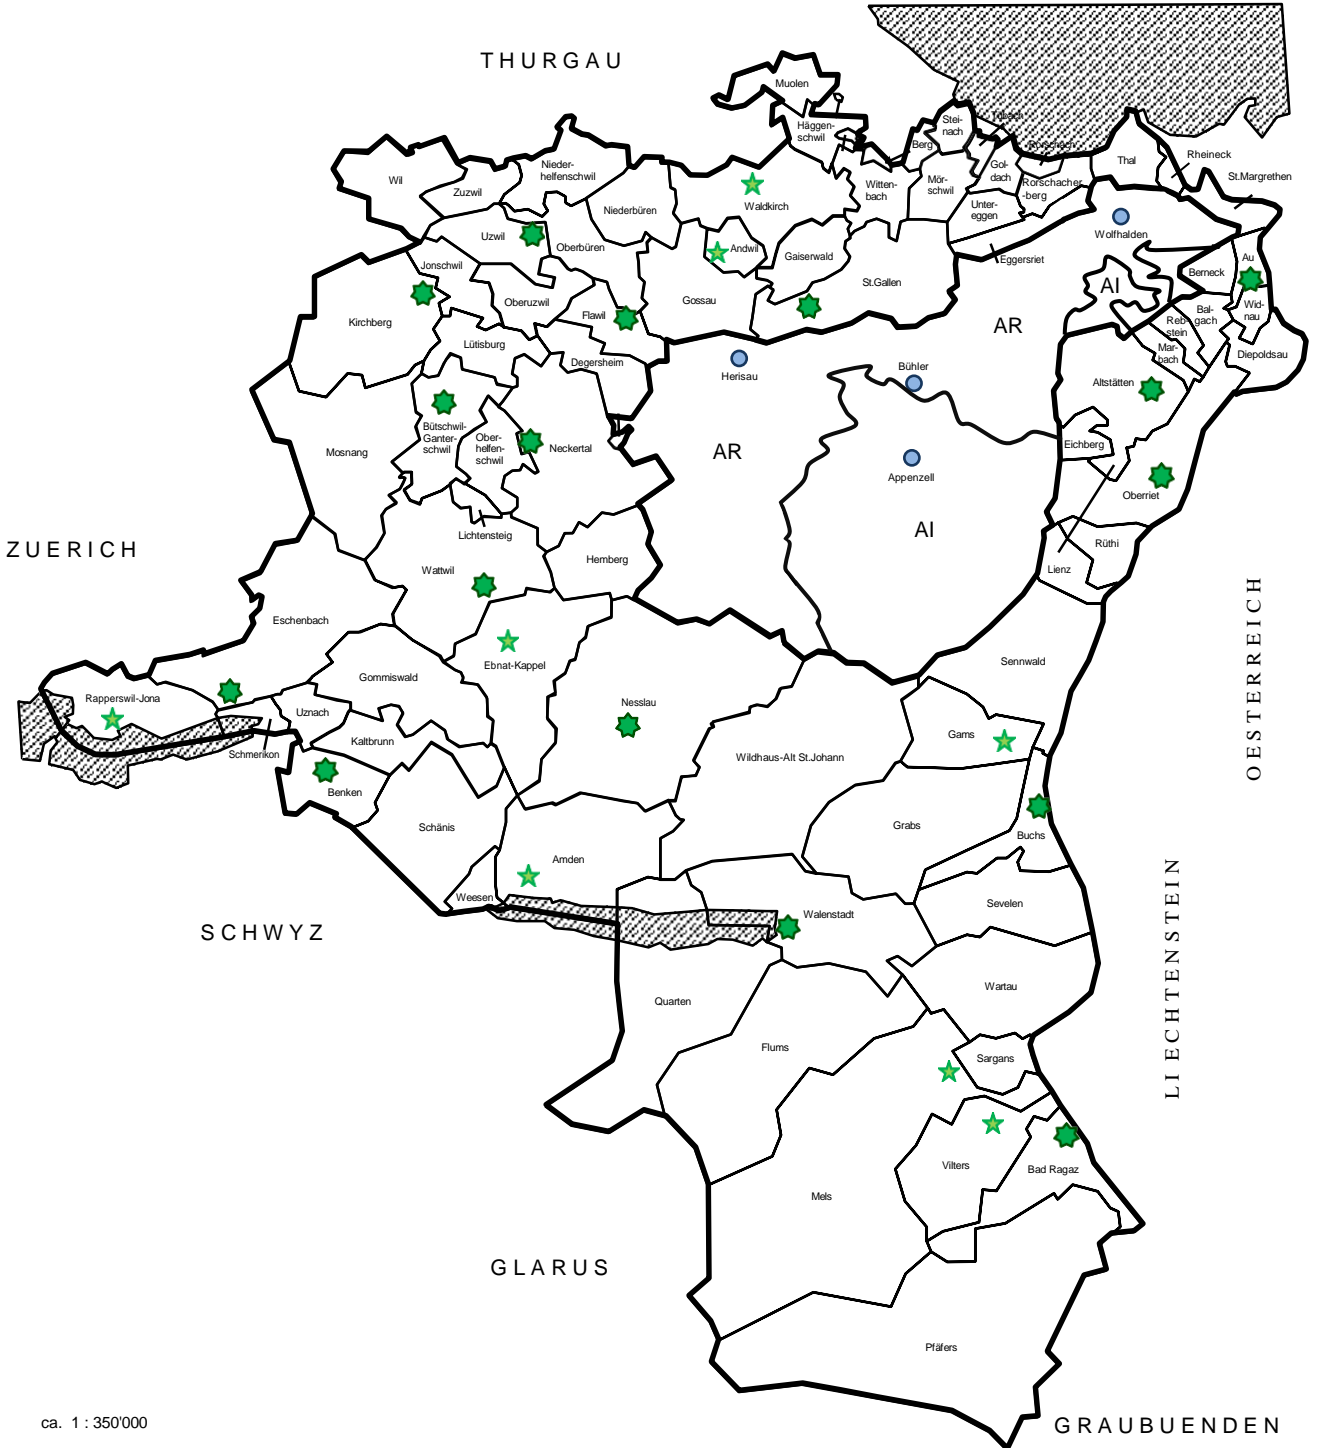

KANTON ST.GALLEN

TIERKÖRPERSAMMELSTELLEN

- 🌿 Regionale Tierkörpersammelstelle
- ★ Kommunale Tierkörpersammelstelle
- Tierkörpersammelstelle in AR / AI

ca. 1 : 350'000