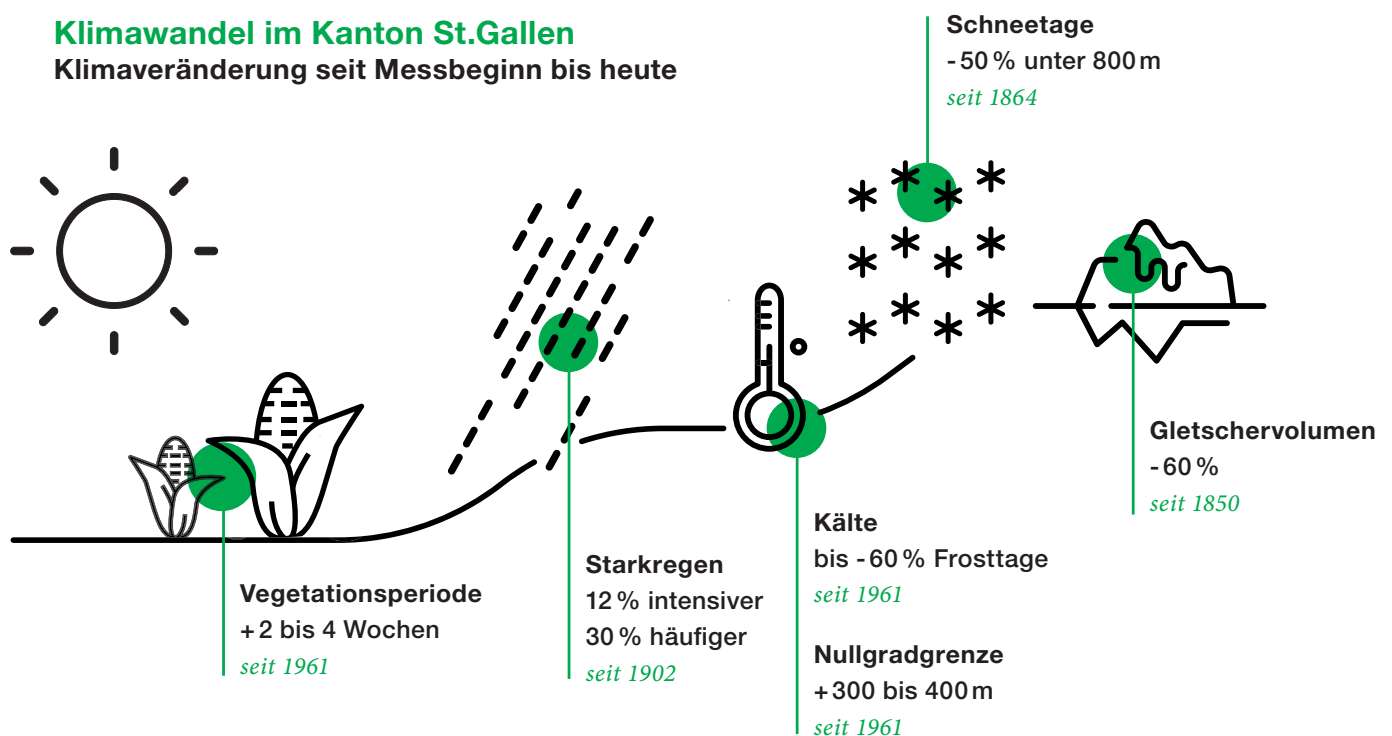

Faktenblatt

Anpassung Klimawandel

Kanton St.Gallen

Ausgangslage

Der Klimawandel ist eine globale Herausforderung mit regional sehr unterschiedlichen Auswirkungen. Die Folgen der klimatischen Veränderungen betreffen schon heute Wirtschaft, Umwelt und Gesellschaft. Das Pariser Klimaabkommen zielt neben der Begrenzung der durchschnittlichen globalen Erwärmung (Klimaschutz, Mitigation) auch auf eine Verbesserung der Anpassungsfähigkeit an ein verändertes Klima ab (Adaptation). Auf dieser Grundlage hat der Kanton St.Gallen eine Strategie zur Anpassung an den Klimawandel entwickelt.

Nichtstun ist keine Option.

Anpassung $\neq$ Schutz

Massnahmen zum Schutz des Klimas – und insbesondere zur Verminderung des CO₂-Ausstosses – sind Teil des St.Galler Energiekonzepts 2021–2030.

Der Klimawandel ist Realität. Wir müssen uns anpassen.

Die Strategie zur Anpassung an den Klimawandel des Kantons St.Gallen bildet die Grundlage für Entscheidungen von Regierung, kantonalen Fachstellen und Gemeinden beim Umgang mit den bereits eingetretenen und erwarteten Folgen des Klimawandels.

Klimawandel im Kanton St.Gallen

Klimaveränderung seit Messbeginn bis heute