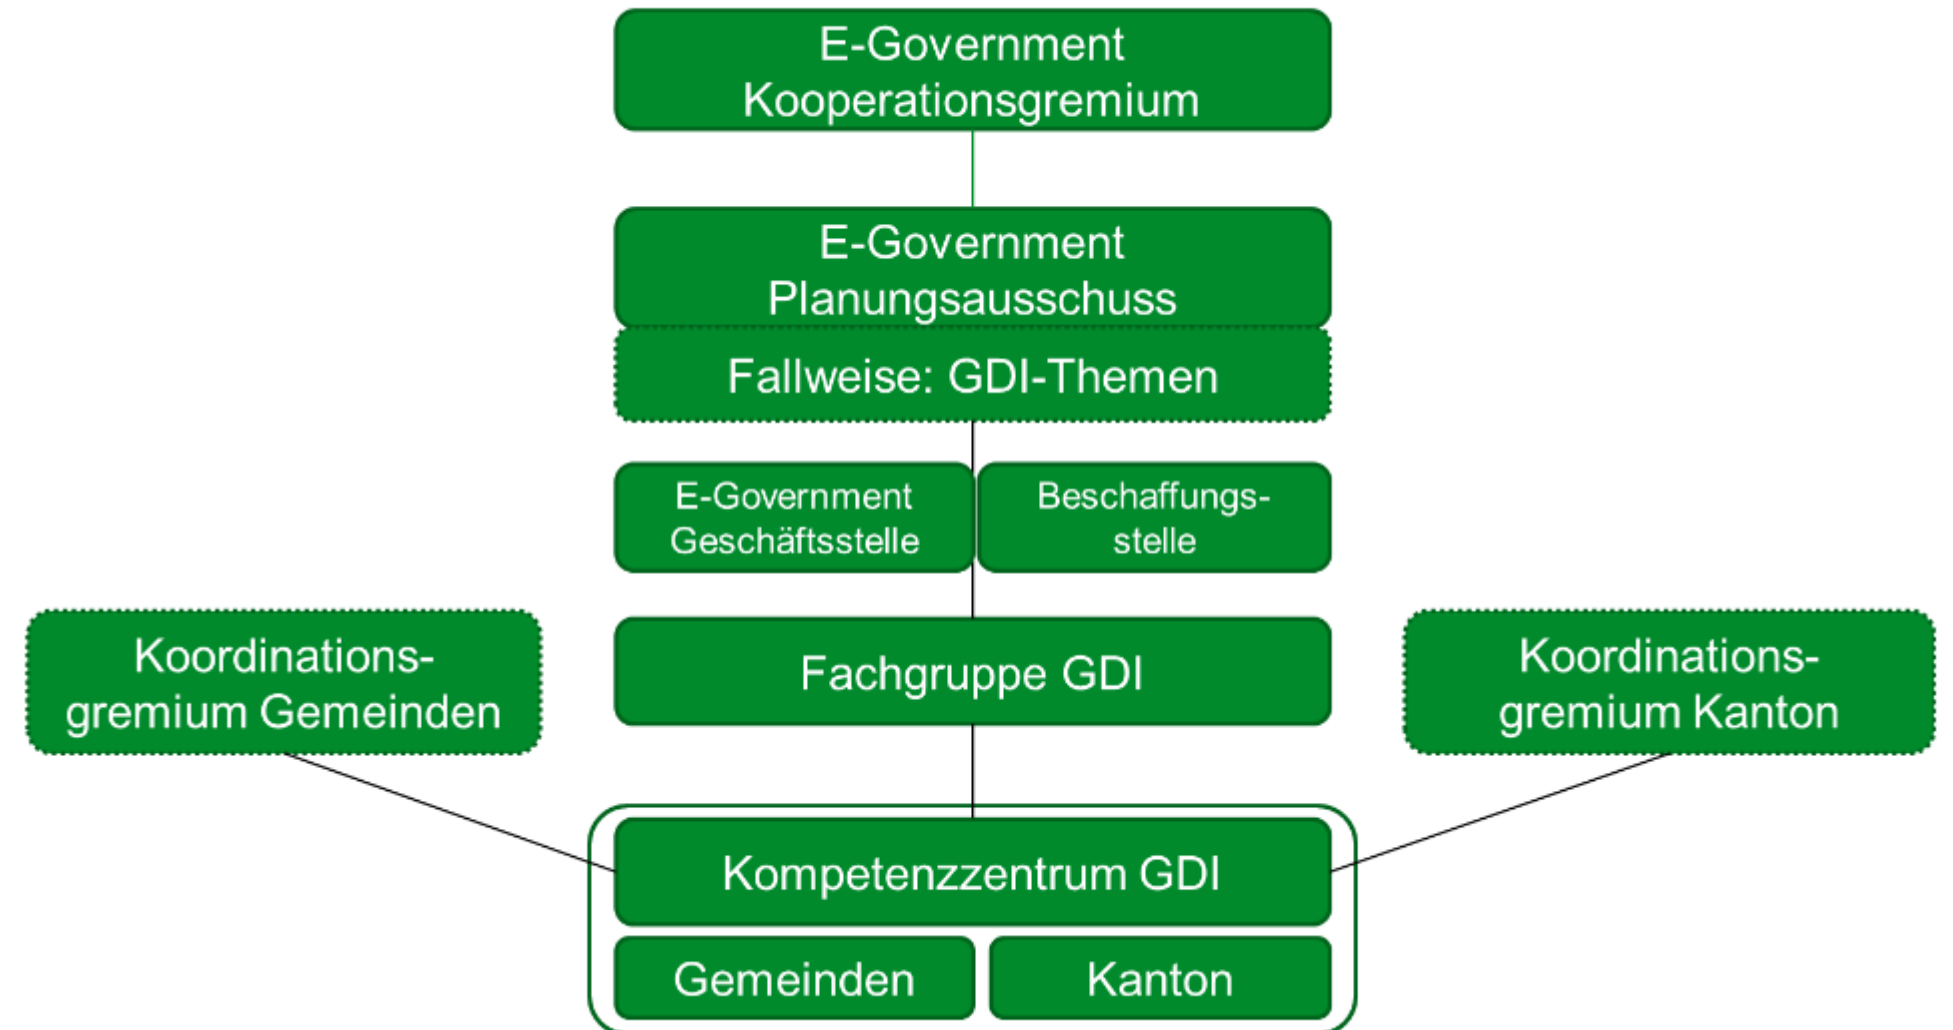

1. Begrüssung

Roman Guidon, Leiter Abteilung Geoinformation, Kanton St.Gallen

1. Begrüssung - Vorstellung Abteilung Geoinformation

Regierungsrätin
Susanne Hartmann

Amtsleiter
Ralph Etter

Abteilungsleiter
Roman Guidon

1. Begrüssung – Systeme und Besonderheiten

- Experten GIS mit ESRI Produktpalette
- Geodienste und wenige Fachanwendungen mit ESRI Produktpalette
- Geoportal für Bevölkerung und Verwaltung gemeinsam mit Kantonen AI, AR und diversen Gemeinden extern betrieben
- Verwaltungsinterne Nutzer arbeiten zu grossem Teil mit Geoportal
- Transformationsphase:
 - Neue E-Government Organisation mit Neugestaltung der Zusammenarbeit mit Gemeinden
 - Ausschreibung gemeinsame Infrastruktur (Geoportal und weitere Komponenten)

1. Begrüssung – Einführung in das Thema

- Fokus auf Publikation von Daten mit verschiedenen Technologien von ESRI für breite Nutzung ausserhalb von Expertensystemen.
- Referat von Kantonen FR, BE und SG
- Technische Hintergründe von ESRI
- Dank an Organisator und Referenten