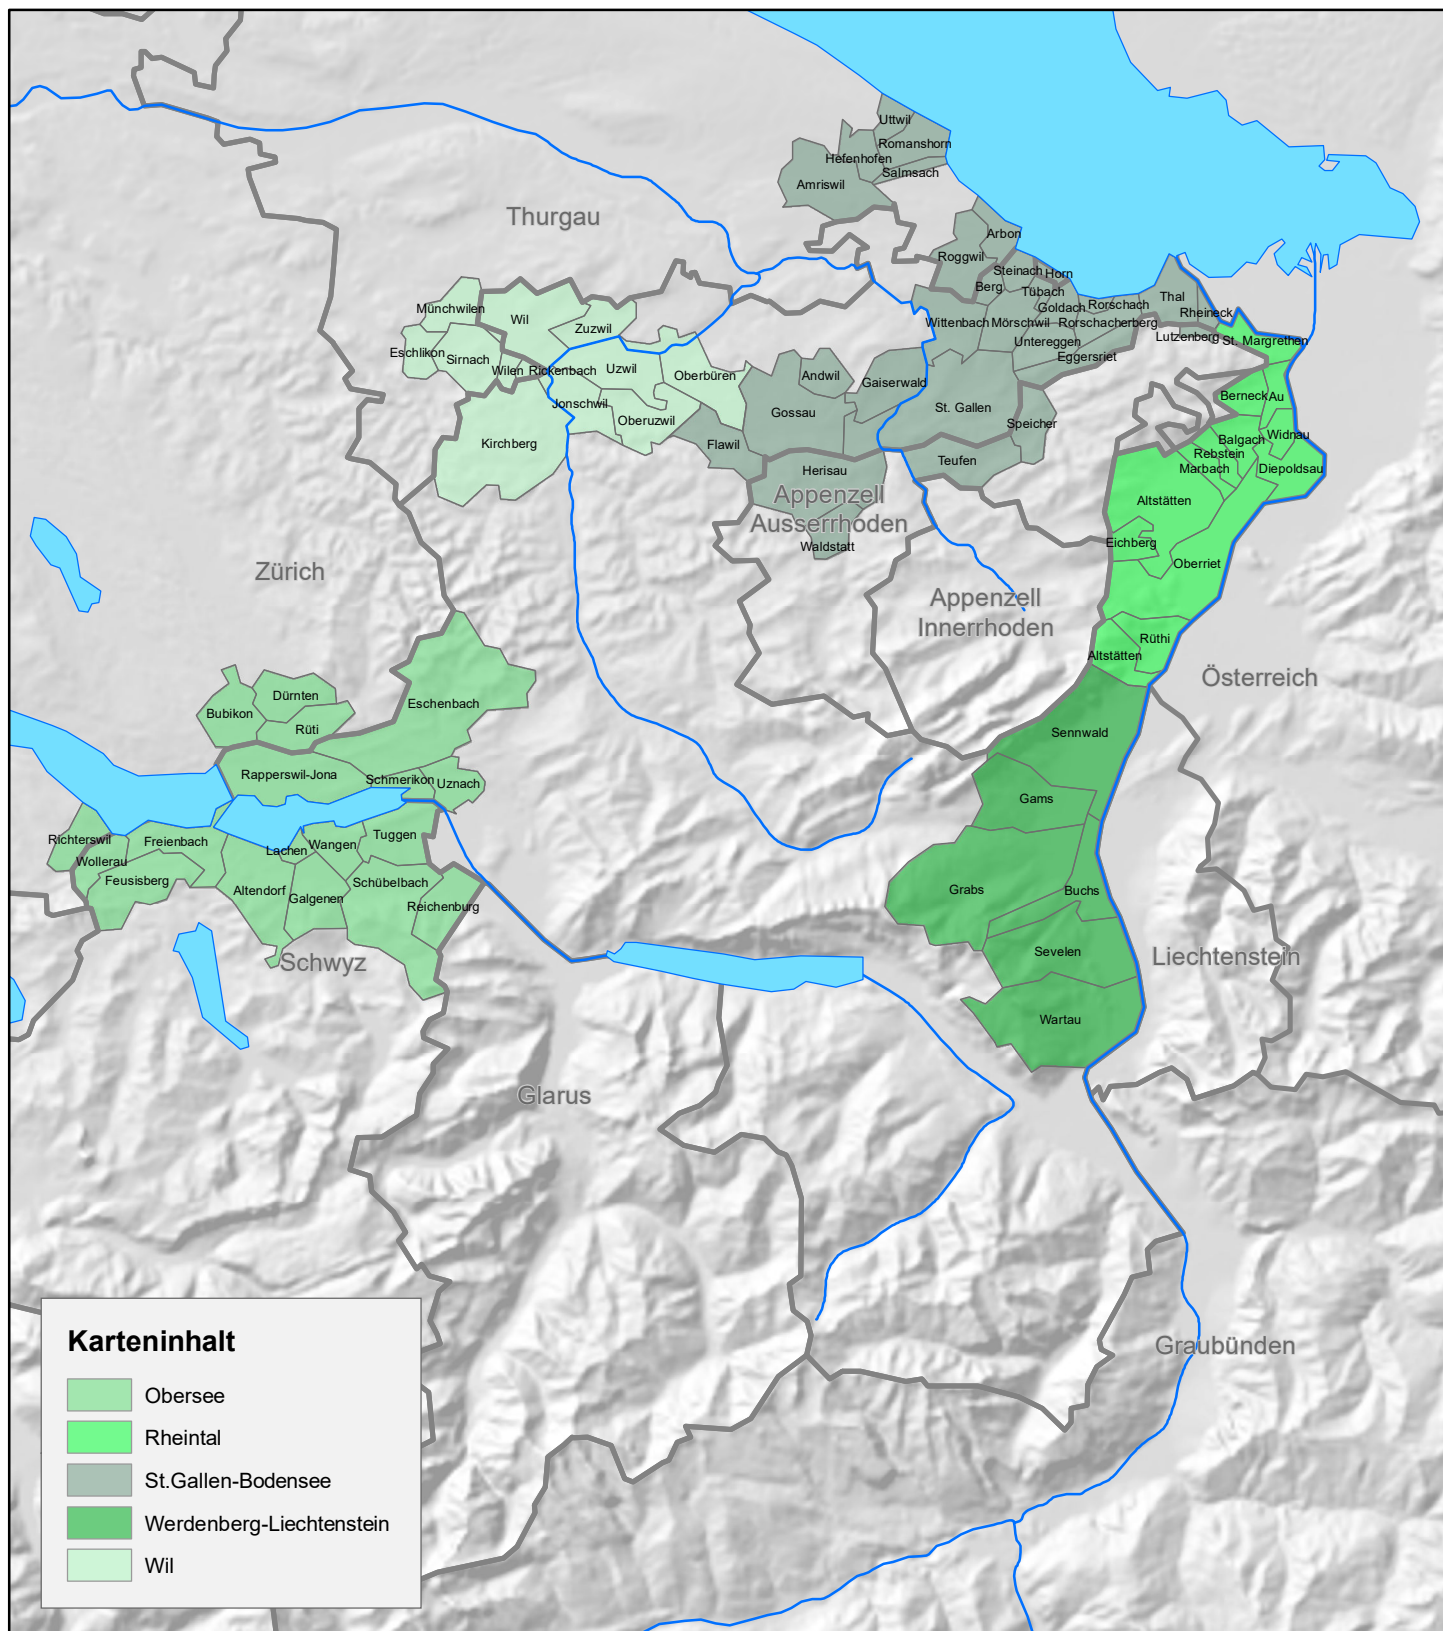

Aggloprogramme

Perimeter der Agglomerationsprogramme Siedlung und Verkehr mit Beteiligung von St.Galler Gemeinden.

Karteninhalt

- Obersee
- Rheintal
- St.Gallen-Bodensee
- Werdenberg-Liechtenstein
- Wil